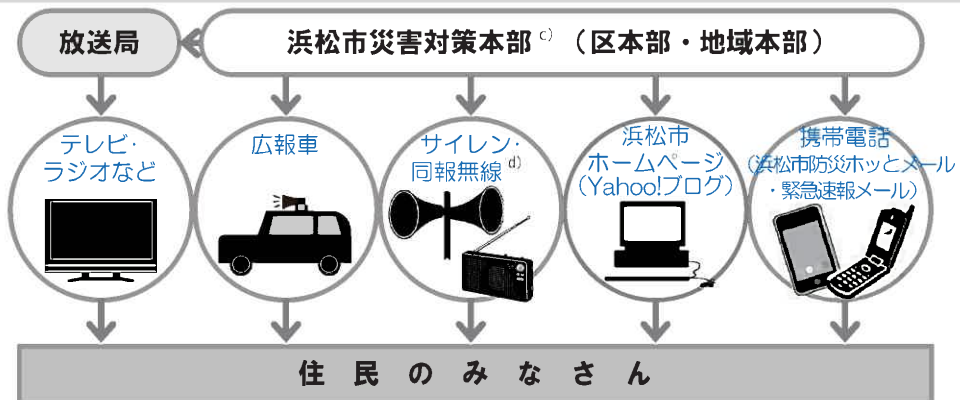

- ①右の「登録用QRコード」を読み取る
もしくは下記のアドレスを直接入力してメールを送信する
【アドレス】entry@city-hamamatsu.jp
- ②返信された登録案内サイトの「登録案内」にアクセスし、案内に従って登録する

インターネット

浜松市 防災関連情報

浜松市ホームページから、以下の防災関連情報を調べることができます。

大雨注意報・警報 **雨量情報** **河川水位情報** **土砂災害警戒情報** **停電情報**

エフエム ハロ - Fm Haro! ^{a)} (周波数: 76.1MHz)

災害時に浜松市から**最新の災害情報、避難所開設情報**などを発信します。

停電に備えて！

停電時にも確実に情報を入手できるように備えておきましょう。

携帯ラジオ

手回し式充電器がついているラジオが便利

携帯電話など

浜松市防災
ホットメール

緊急速報メール^{b)}
docomo
au
SoftBank

情報伝達体制

！ 台風時などは同報無線や広報車の放送が聞こえない場合があります。情報はラジオ、携帯電話などで確認してください。

a) Fm Haro! : 浜松市における地域密着型のFM放送局。災害発生時は地域の情報発信源となる

b) 緊急速報メール(エリアメール) : 携帯電話向け(無料)の災害・避難情報伝達サービス。配信エリア内のすべ

ての携帯電話(対応機種のみ)に配信される。配信情報は、緊急地震速報、津波情報、避難情報など