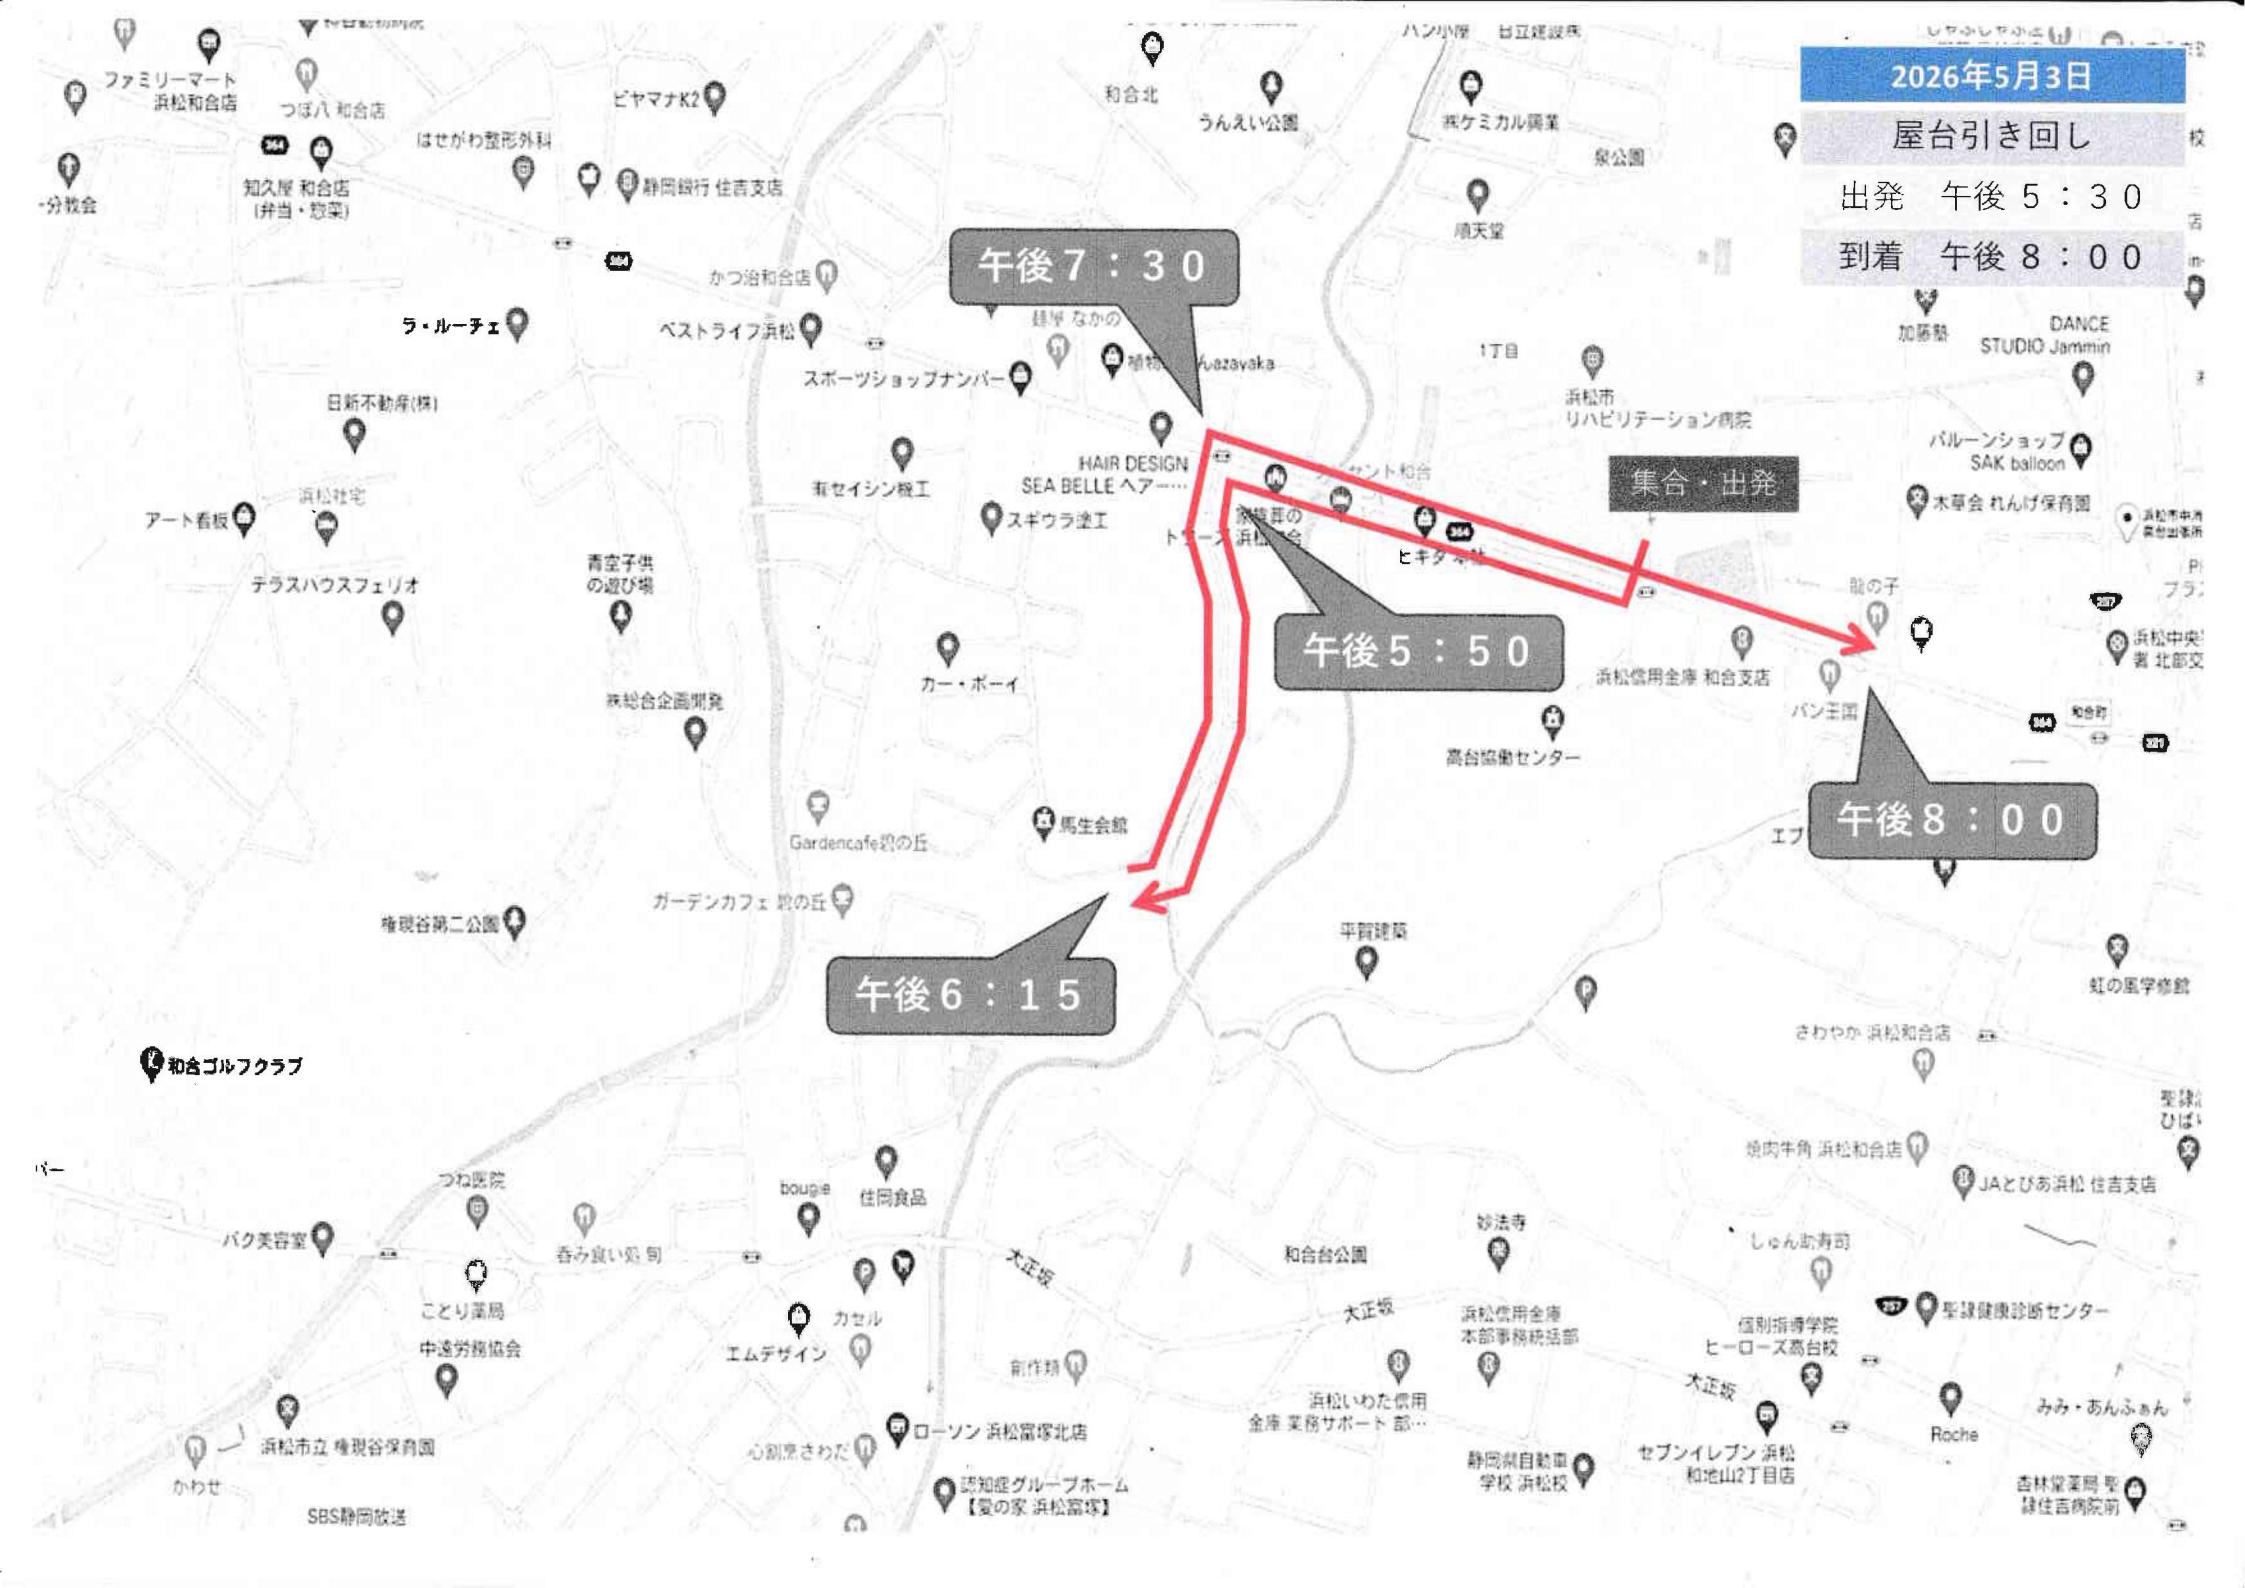

2026年5月3日

屋台引き回し

出発 午後 5 : 30

到着 午後 8 : 00

午後 7 : 30

集合・出発

午後 5 : 50

午後 8 : 00

午後 6 : 15

4日

2026年5月4日

屋台引き回し

出発 午後 5:00

到着 午後 8:00

午後 7:10

午後 6:00

午後 5:40

午後 7:30

午後 5:20

集合・出発

午後 8:00

2026年5月5日

屋台引き回し

出発 午後 5 : 4 5

到着 午後 8 : 3 0

集合・出発

午後 6 : 0 0

午後 8 : 1 5

午後 8 : 0 0

午後 6 : 3 0

午後 6 : 1 5