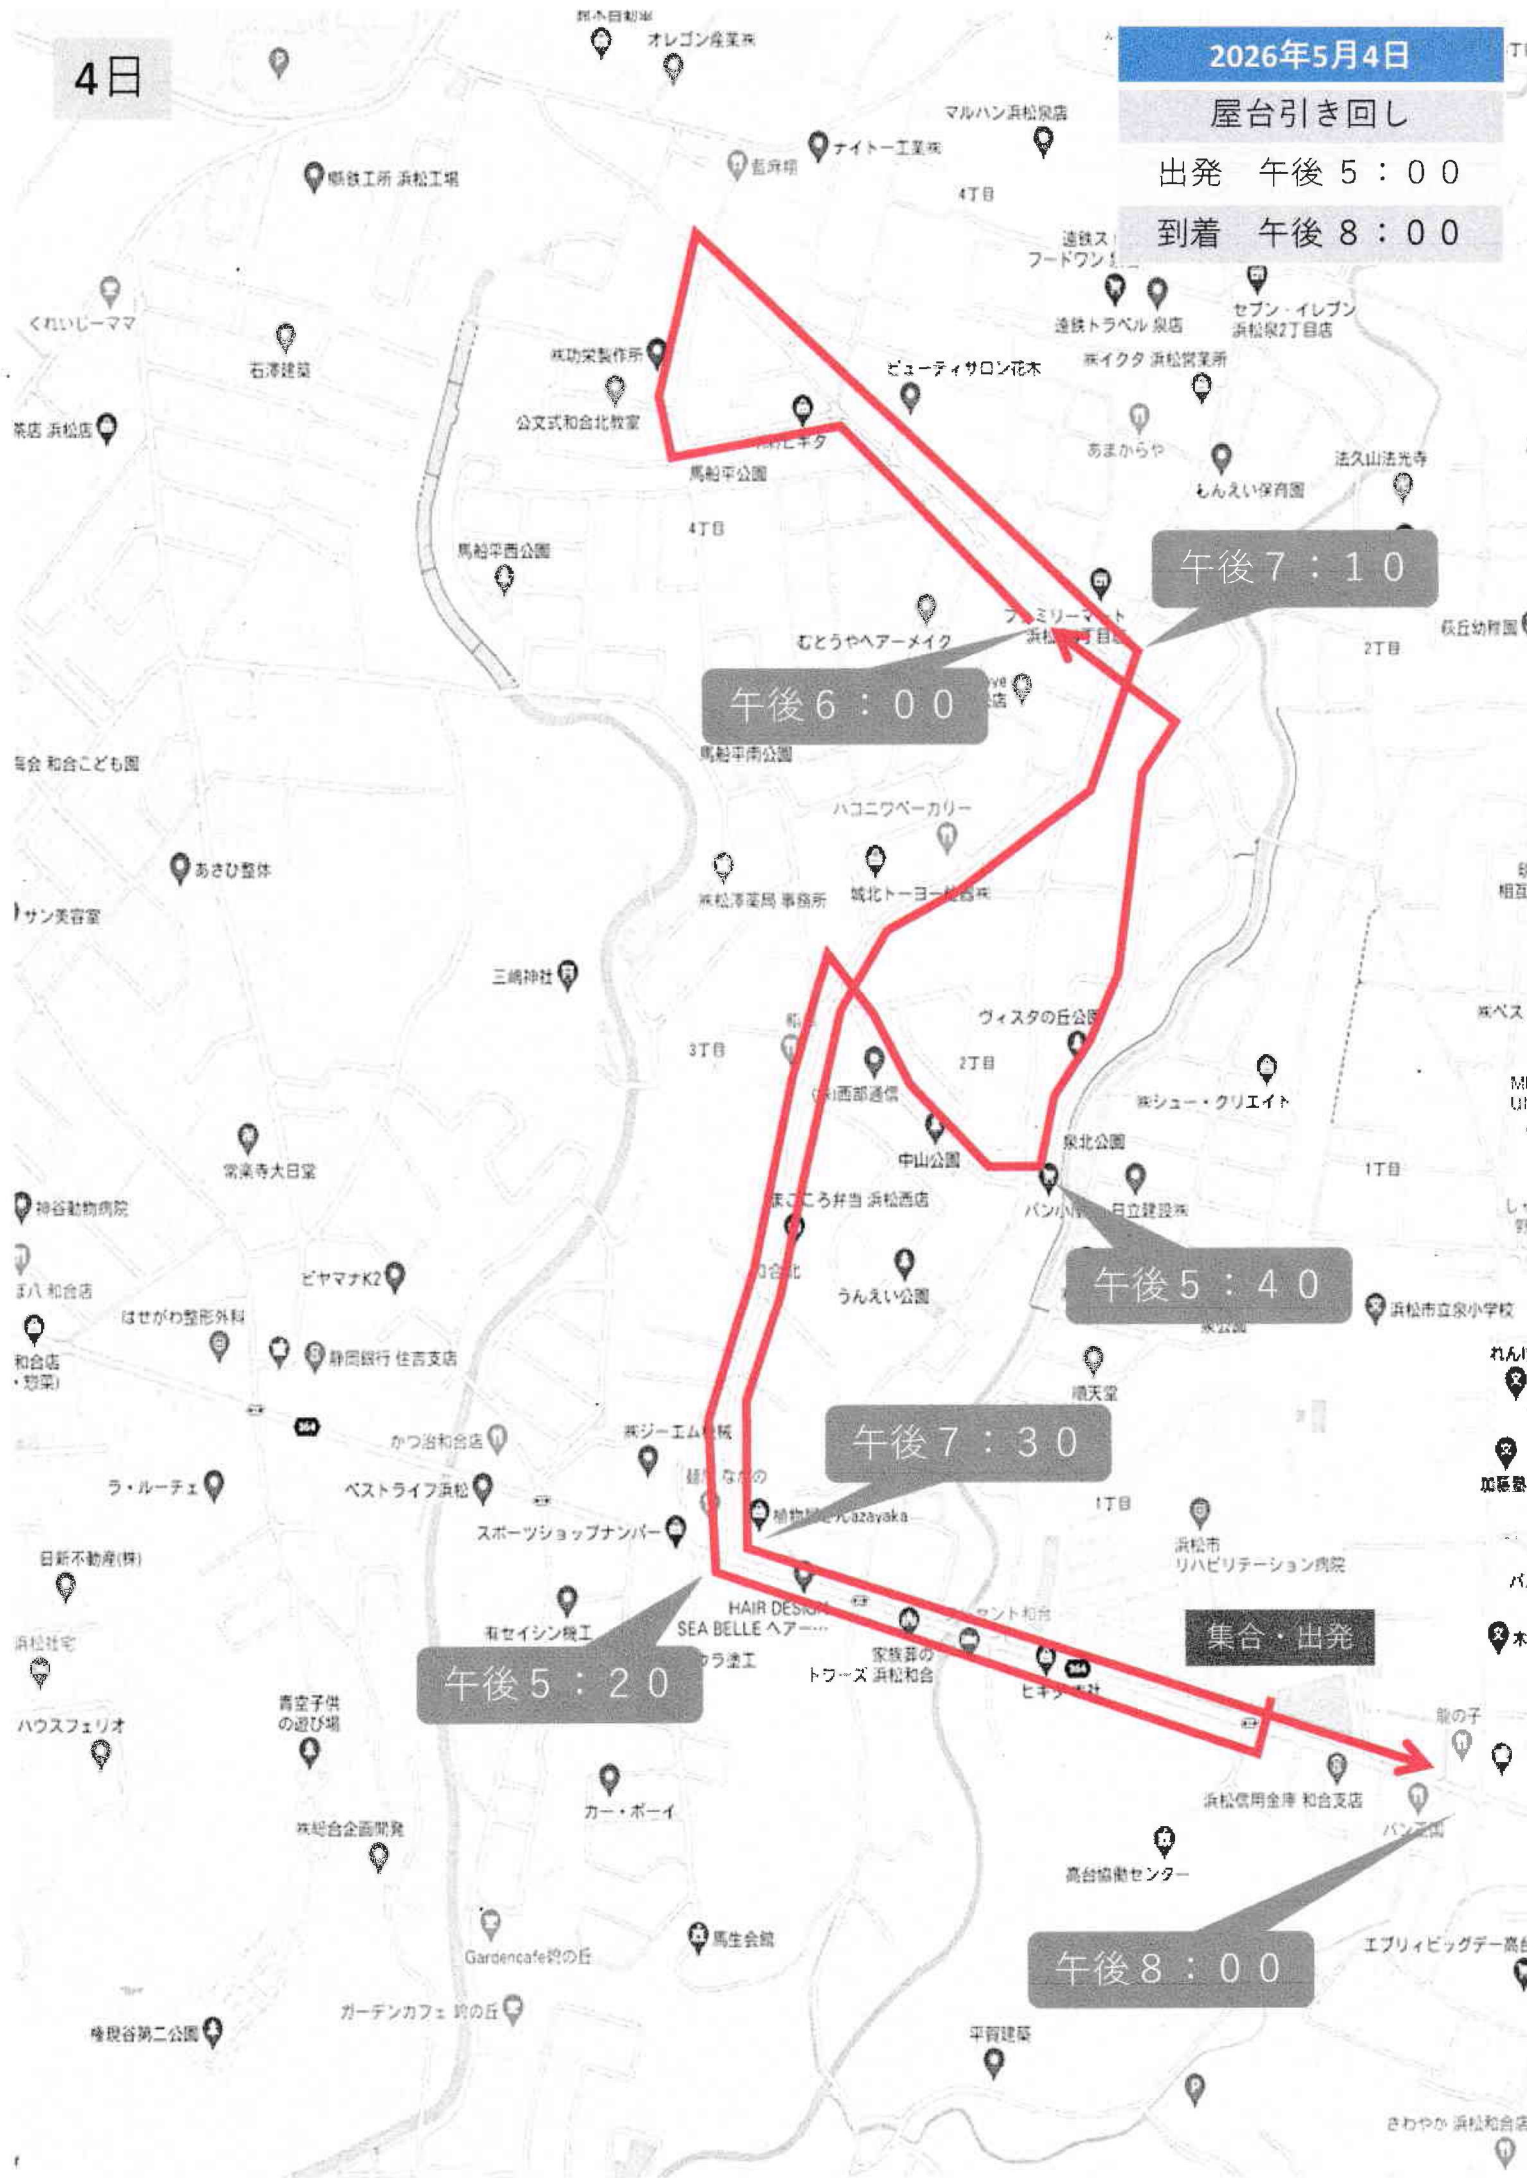

2026年5月3日

屋台引き回し

出発 午後 5 : 30

到着 午後 8 : 00

午後 7 : 30

集合・出発

午後 5 : 50

午後 8 : 00

午後 6 : 15

4日

2026年5月4日

屋台引き回し

出発 午後 5:00

到着 午後 8:00

午後 7:10

午後 6:00

午後 5:40

午後 7:30

午後 5:20

集合・出発

午後 8:00

2026年5月5日

屋台引き回し

出発 午後 5 : 4 5

到着 午後 8 : 3 0

集合・出発

午後 6 : 0 0

午後 8 : 1 5

午後 8 : 0 0

午後 6 : 3 0

午後 6 : 1 5