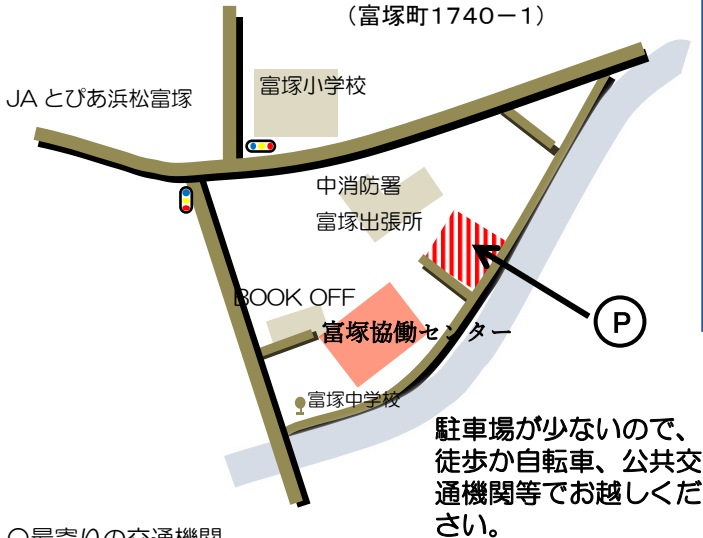

令和5年度浜松市子育て支援ひろば事業
 中区地域支援事業

『富塚協働センターde わわわ』

日時 11月26日(日)

10:00~12:00 / 12:45~15:00

場所 富塚協働センター

わわわひろばが富塚協働センターまつりに参加します。
 中区6ヶ所の子育て支援ひろばを紹介。手作りおもちゃの制作もできますよ！

(対象) 0~3歳のお子さんのいる家族

ひろばにボランティア！

地域のボランティアの方々や高校生ボランティアがひろばに来てくださる日時は、ひろばの玄関とままごコーナーに掲示してお知らせしています。ひろばに来たら見てみてくださいね！

廃材ステーション

期間 11月13日(月)~18日(土)

廃材 新聞紙 牛乳パック ラップの芯 など

※持ち帰る袋は各自で用意してください。

駐車場案内

富塚協働センター MAP

(富塚町1740-1)

《お願い》

- ・こども園門前は、来客の方も使用します。ひろば第1駐車場をご利用ください。第1駐車場(15台)が満車になった場合は、こども園門前の第2駐車場(7台)をご利用ください。
- ・第1駐車場に入る道路はとても狭く、近隣で生活している方も利用する道路です。付近の道路や市営住宅駐車場等への駐停車や市営住宅駐車場の通り抜けもご遠慮ください。
- ・駐車場内での事故や怪我については、自己責任となります。
- ・駐車場には限りがあります。なるべく徒歩又は自転車でお越しください。ご協力をお願いします。

和合こども園 MAP

(和合町220-1280)