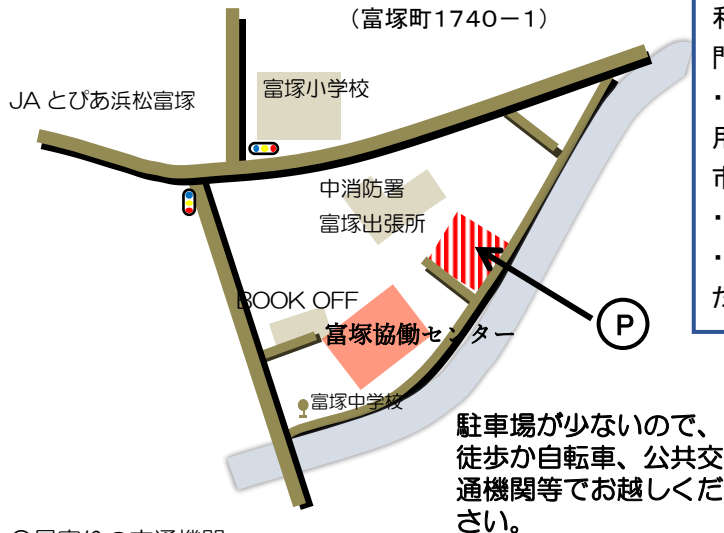

ひろばの様子や通信、様々なお知らせなどを見ることができますので覗いてみてくださいね！

●出張ひろば (木曜日) **わいわいひろば**

場所 富塚協働センター 1階和室
 時間 9:00~12:00 / 13:00~15:00
 受付 14:20 までに済ませてください。

※混雑時、1組あたりの利用時間の目安を1時間とさせていただきます。

11:45 / 14:40 ちょっとイイタイム！

《お願い》

緊急時に備えて、各自の靴を荷物と一緒に置く事にしました。

靴を入れる袋の用意をお願いします。

廃材ステーション

期間 1月15日(月)~20日(土)

廃材 新聞紙 牛乳パック ラップの芯 など

※持ち帰る袋は各自で用意してください。

駐車場案内

富塚協働センター MAP

(富塚町1740-1)

駐車場が少ないので、徒歩か自転車、公共交通機関等でお越しください。

○最寄りの交通機関

遠鉄バス・・・館山寺線 『富塚中学校』下車1分

子育てひろば 第1駐車場(14台)

～わくわく講座～

※予約制

子育て講座「友達と楽しく遊ぼう♪」

(内容) 9:30 自由あそび
 10:00 朝の会、体操、運動あそび 帰りの会 など
 11:00 終了予定

〈対象〉4月から年少に、または4月~8月の間に満3歳で就園する子ども

※予約制です。直接ひろばスタッフに申し出るか、電話にてお申込みください。

ひろばにボランティア！

地域のボランティアや学生ボランティアの方々がひろばに来てくださる日時は、ひろばの玄関とままごコーナーに掲示してお知らせしています。ひろばに来たら見てみてくださいね！

《お願い》

- ・こども園門前は、来客の方も使用します。ひろば第1駐車場をご利用ください。第1駐車場(14台)が満車になった場合は、こども園門前の第2駐車場(7台)をご利用ください。
- ・第1駐車場に入る道路はとても狭く、近隣で生活している方も利用する道路です。付近の道路や市営住宅駐車場等への駐停車や市営住宅駐車場の通り抜けもご遠慮ください。
- ・駐車場内での事故や怪我については、自己責任となります。
- ・駐車場には限りがあります。なるべく徒歩又は自転車でお越しください。ご協力をお願いします。