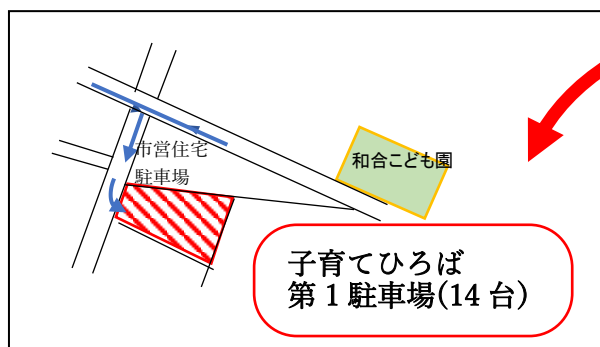

ひろばの様子や通信、様々なお知らせなどを見ることができますので覗いてみてくださいね！

●出張ひろば (木曜日) **わいわいひろば**

場所 富塚協働センター 1階和室
 時間 9:00~12:00 / 13:00~15:00
 受付 14:20 までに済ませてください。

※混雑時、1組あたりの利用時間の目安を1時間とさせていただきます。

11:45 / 14:40 ちょっとイイタイム！

《お願い》

緊急時に備えて、各自の靴を荷物と一緒に置く事にしました。

靴を入れる袋の用意をお願いします。

廃材ステーション

期間 1月15日(月)~20日(土)

廃材 新聞紙 牛乳パック ラップの芯 など

※持ち帰る袋は各自で用意してください。

駐車場案内

富塚協働センター MAP

(富塚町1740-1)

駐車場が少ないので、徒歩か自転車、公共交通機関等でお越しください。

○最寄りの交通機関

遠鉄バス・・・館山寺線 『富塚中学校』下車1分

子育てひろば 第1駐車場(14台)

～わくわく講座～

※予約制

子育て講座「友達と楽しく遊ぼう♪」

(内容) 9:30 自由あそび
 10:00 朝の会、体操、運動あそび 帰りの会 など
 11:00 終了予定