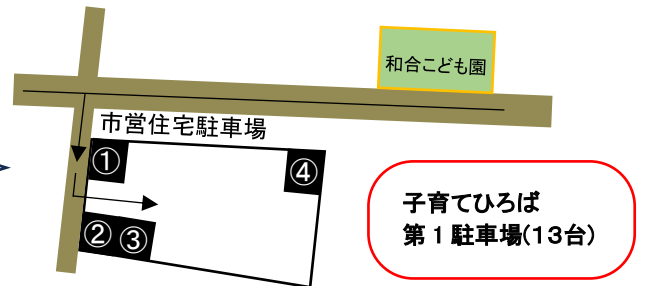

## わくわく講習会

《運動あそび》

8月24日(土)10:00~12:00

講師 児童発達支援事業所和合こども園ふぁーろ 石岡拓也氏  
 ※別紙チラシ、ホームページをご覧ください。

## 駐車場案内

○最寄りの交通機関  
 遠鉄バス...館山寺線  
 『富塚中学校』下車1分

- ①②駐車禁止(出入りしやすいように)
- ③軽自動車のみ駐車可(出入りしやすいように)
- ④駐車禁止(園公用車専用)